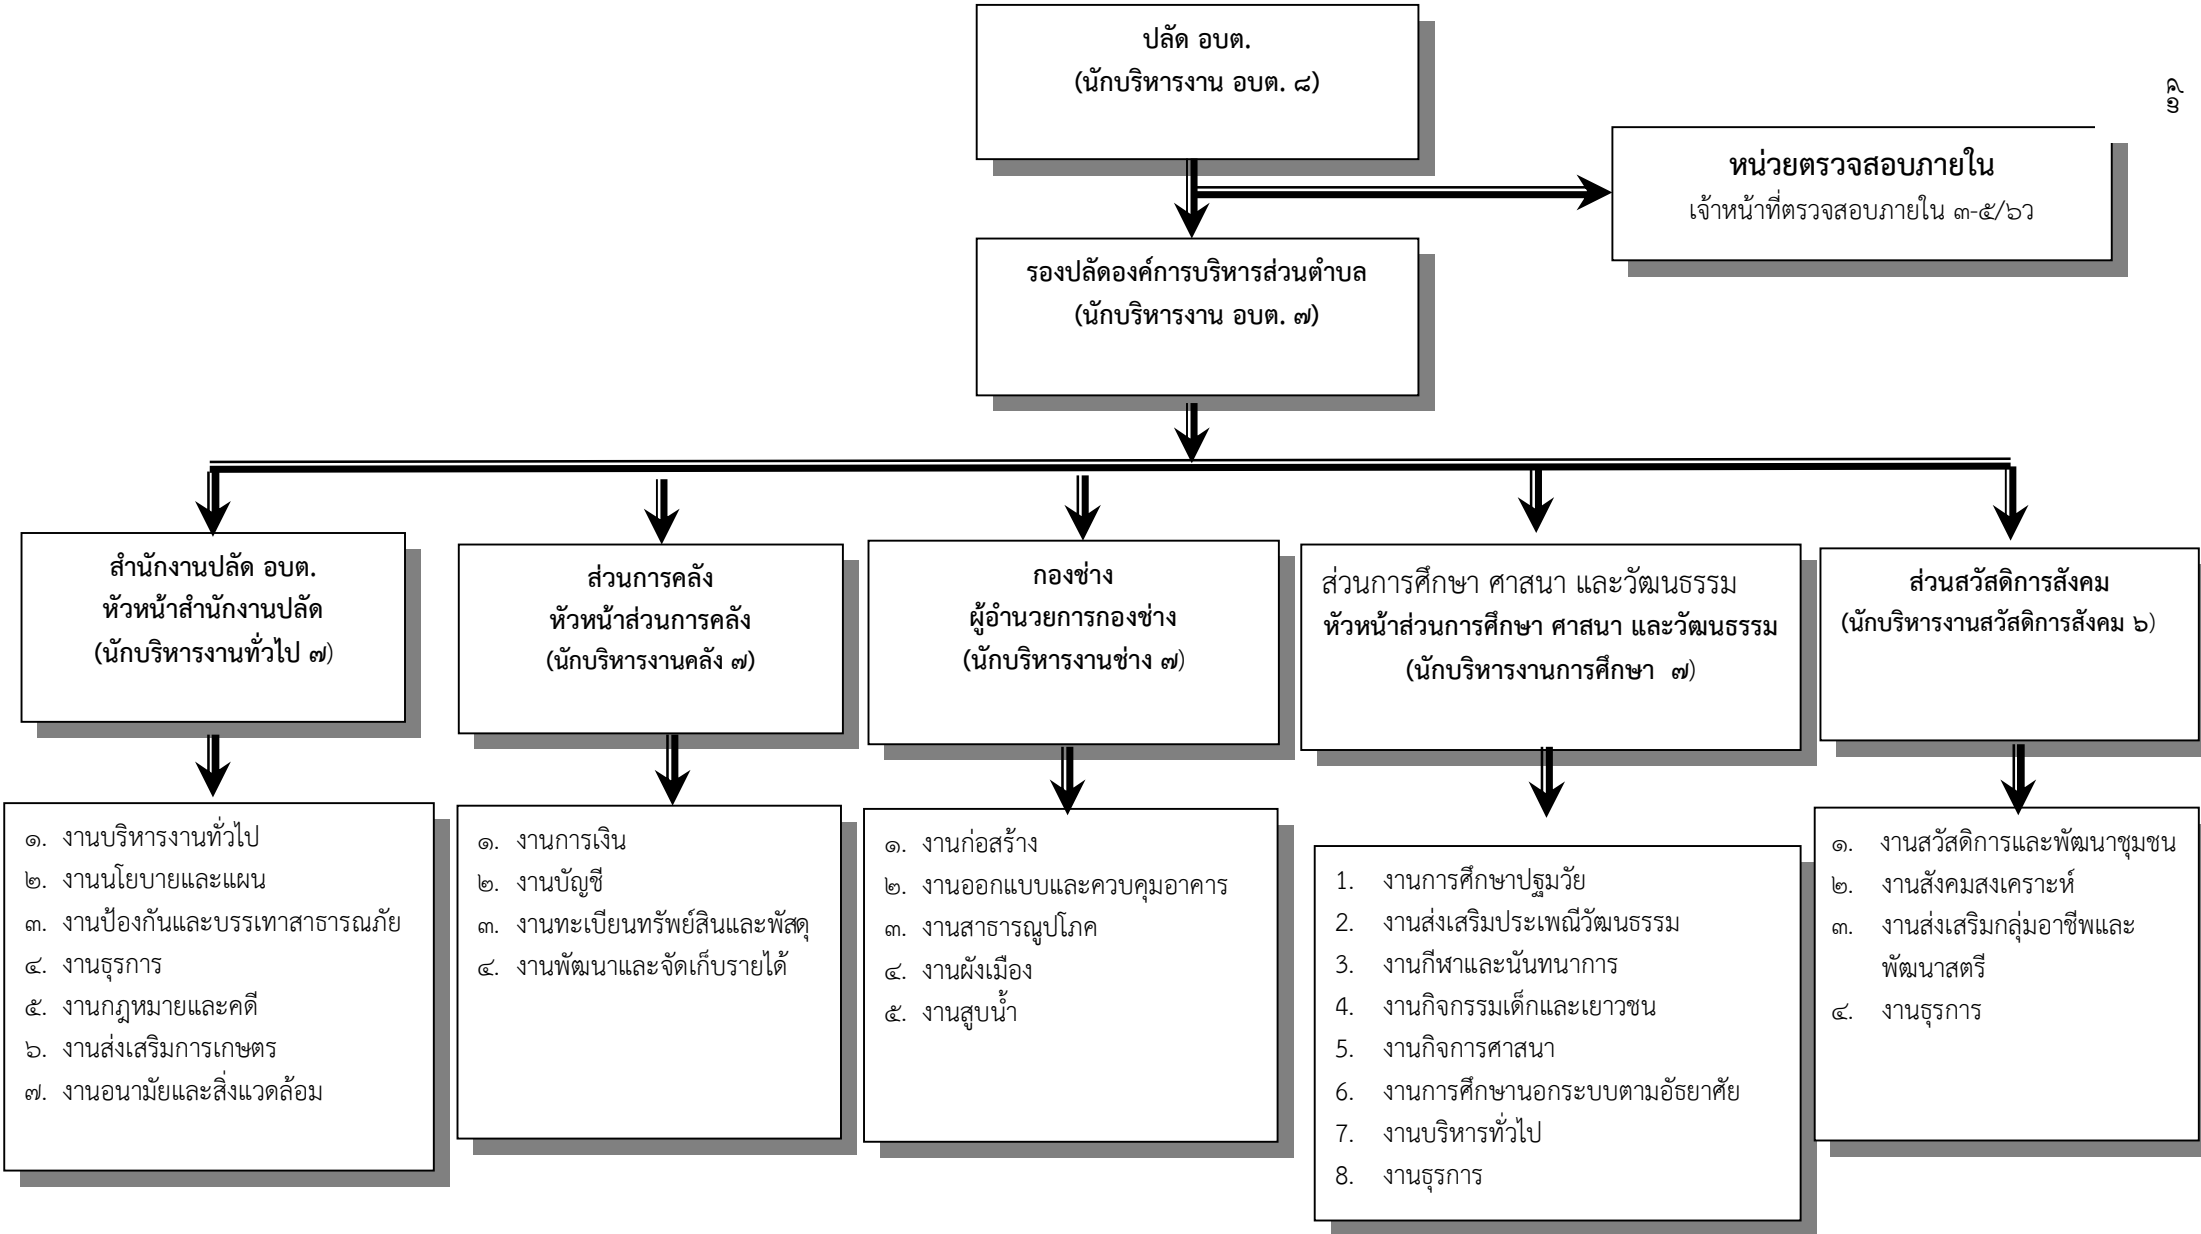

๑๐. แผนภูมิโครงสร้างการแบ่งส่วนราชการตามแผนอัตรากำลัง ๓ ปี (พ.ศ. ๒๕๕๘- ๒๕๖๐)

โครงสร้างสำนักงานปลัดองค์การบริหารส่วนตำบลโนนกาหลง

โครงสร้างส่วนการคลัง องค์การบริหารส่วนตำบลโนนกาหลง

โครงสร้างกองช่าง องค์การบริหารส่วนตำบลโนนกาหลง

โครงสร้างส่วนการศึกษา ศาสนา และวัฒนธรรม

โครงสร้างส่วนสวัสดิการสังคม